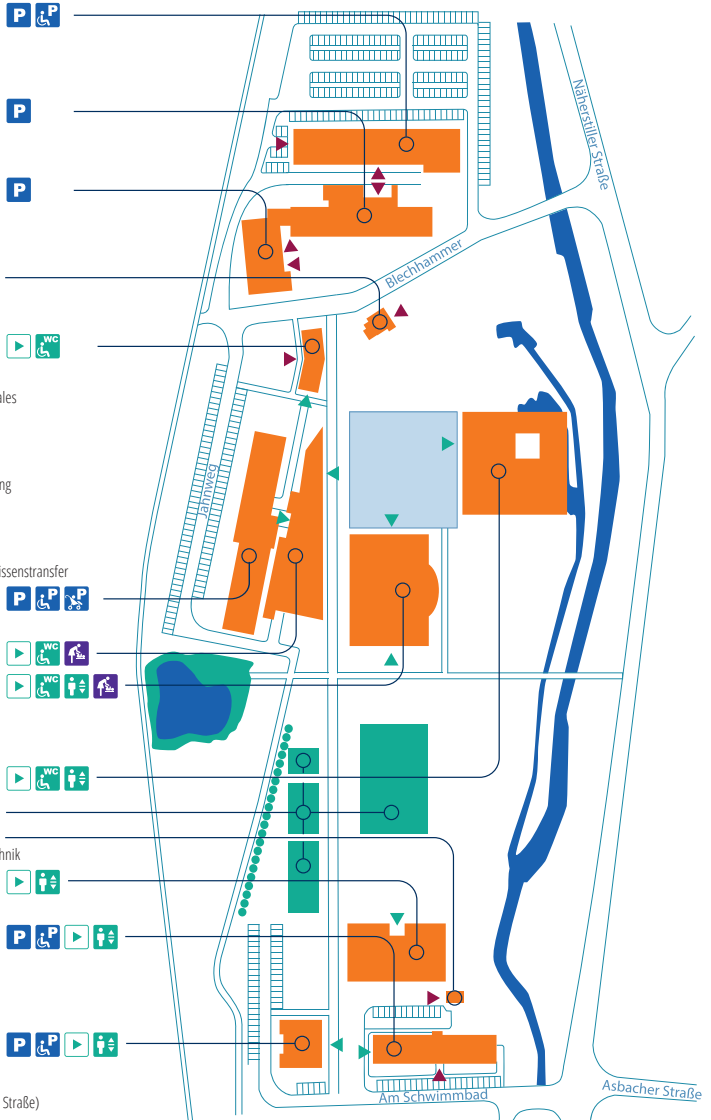

Campusplan

Haus D

Haus G

Fakultät Maschinenbau
Sporthalle
Zentralwerkstatt

Haus C

Aula
Fakultät Wirtschaftswissenschaften
Studierendenrat

Haus K

Dezernat 2: Forschung und Transfer
Diversitätsbeauftragte
Präsidium

Haus A

Career Service
Controlling
Dezernat 1: Studium und Internationales
Dezernat 4: Finanzen
Dezernat 5: Liegenschaften
Hochschulkommunikation
Hochschulsport
Studierenden- und Prüfungsverwaltung
Studienverlaufsberatung
Studierendenmarketing
Poststelle
Pressestelle
Wissenschaftskommunikation und Wissenstransfer

Wohnanlagen

Studierendenwerk, BAföG-Amt

Cafeteria und Mensa

Haus H

Audimax
Hörsäle und Seminarräume
Student Service Zone
Zentrales Qualitätsmanagement

Haus I

Cellarius-Bibliothek

Sportanlagen

Haus P

Haus E

Haus B

Haus F

Fakultät Informatik

Haus M

Zentrum für Weiterbildung (Asbacher Straße)

Parkplätze

Barrierefreier Parkplatz

Eltern-Kind-Parkplatz

Barrierefreies WC

Aufzug

Barrierefreier Zugang

Wickelmöglichkeit

Zugang (nicht barrierefrei)